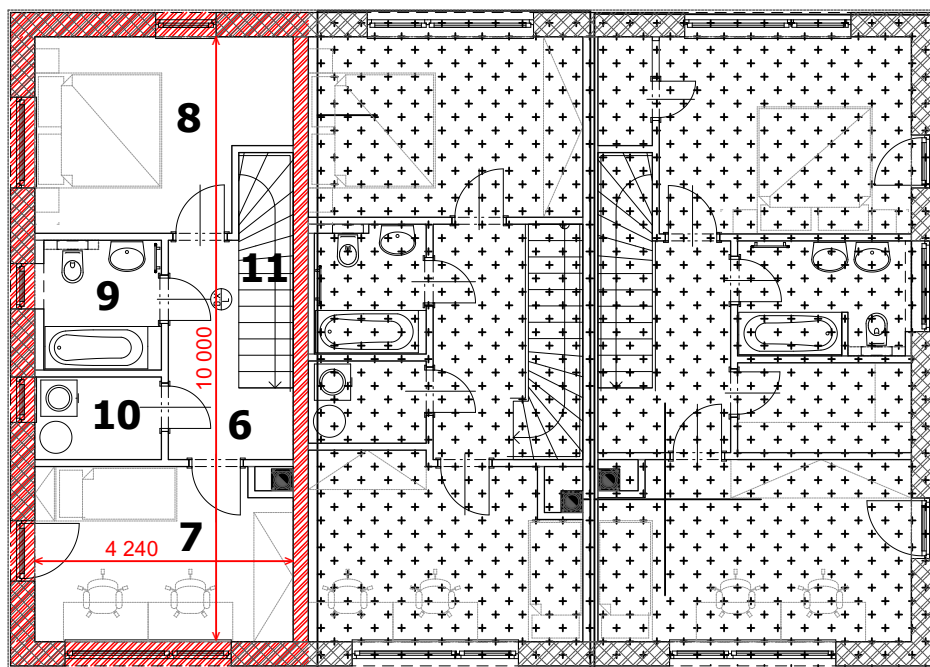

Byt č. 76/1

I. NP

- 1 předsíň 7,18 m²
- 2 obývací pokoj 21,25 m²
- 3 kuchynský kout 5,99 m²
- 4 koupelna a WC 2,95 m²
- 5 komora 2,33 m²
- terasa 7,90 m²

II. NP

- 6 chodba 5,36 m²
- 7 pokoj 11,63 m²
- 8 ložnice 12,13 m²
- 9 koupelna a WC 3,48 m²
- 10 technická místnost 2,34 m²
- 11 schodiště 3,74 m²