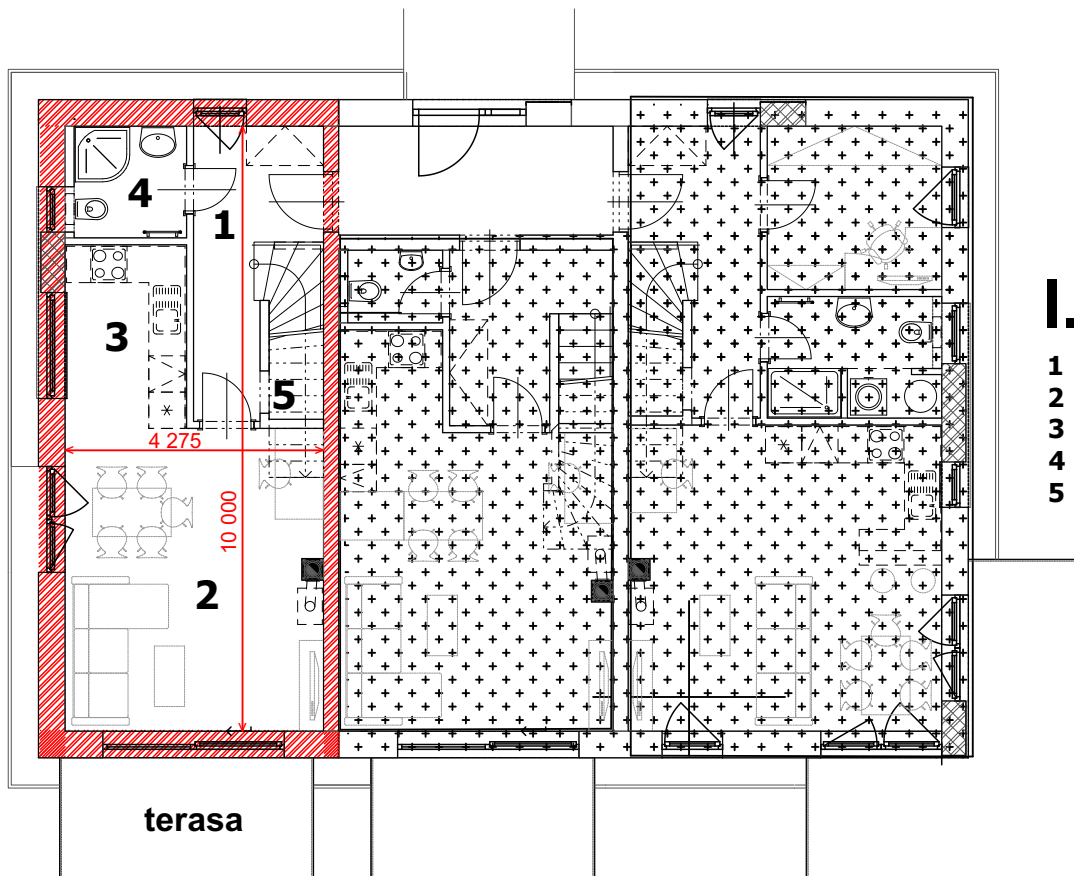

Byt č. 76/1

I. NP

- 1 předsíň 7,18 m²
- 2 obývací pokoj 21,25 m²
- 3 kuchynský kout 5,99 m²
- 4 koupelna a WC 2,95 m²
- 5 komora 2,33 m²
- terasa 7,90 m²

II. NP

- 6 chodba 5,36 m²
- 7 pokoj 11,63 m²
- 8 ložnice 12,13 m²
- 9 koupelna a WC 3,48 m²
- 10 technická místnost 2,34 m²
- 11 schodiště 3,74 m²