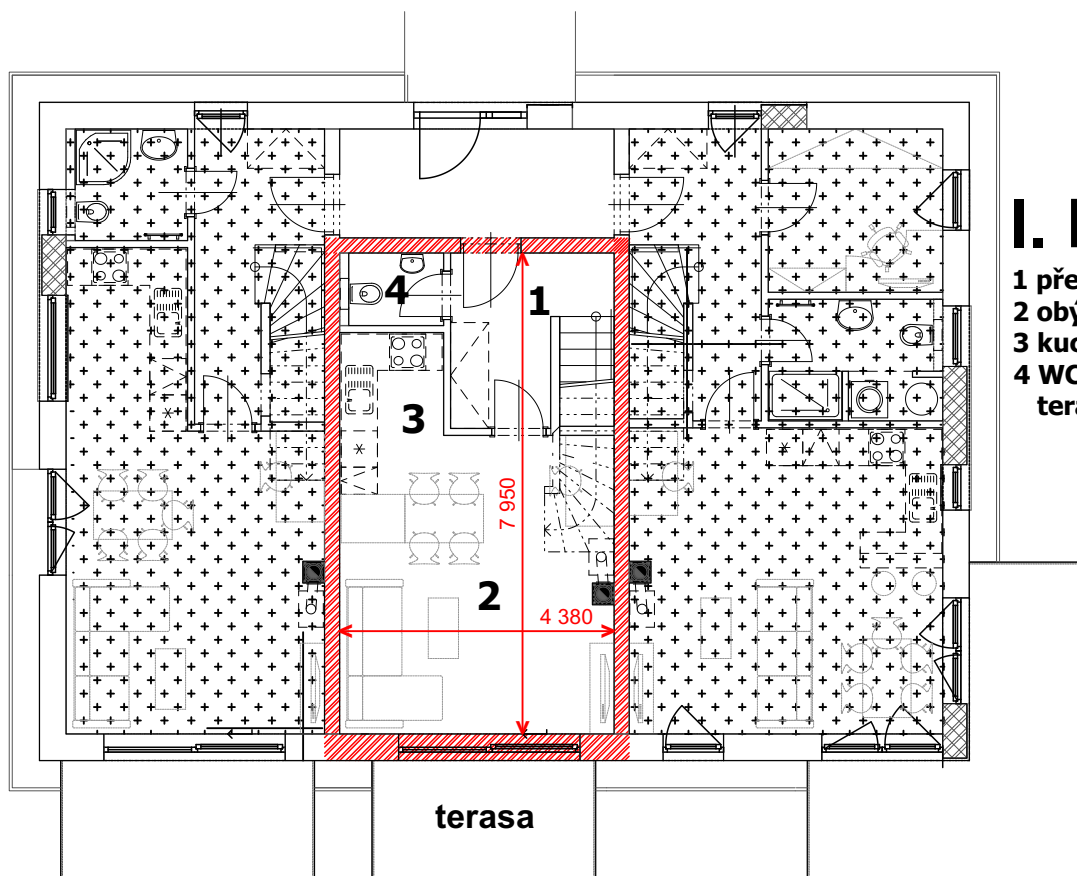

# Byt č.76/2

## I. NP

- 1 předsíň 5,78 m<sup>2</sup>
- 2 obývací pokoj 18,00 m<sup>2</sup>
- 3 kuchynský kout 6,34 m<sup>2</sup>
- 4 WC 1,54 m<sup>2</sup>
- terasa 7,47 m<sup>2</sup>

## II. NP

- 5 chodba 5,89 m<sup>2</sup>
- 6 pokoj 12,53 m<sup>2</sup>
- 7 ložnice 13,13 m<sup>2</sup>
- 8 koupelna a WC 3,90 m<sup>2</sup>
- 9 technická místnost 2,09 m<sup>2</sup>
- 10 schodiště 3,74 m<sup>2</sup>