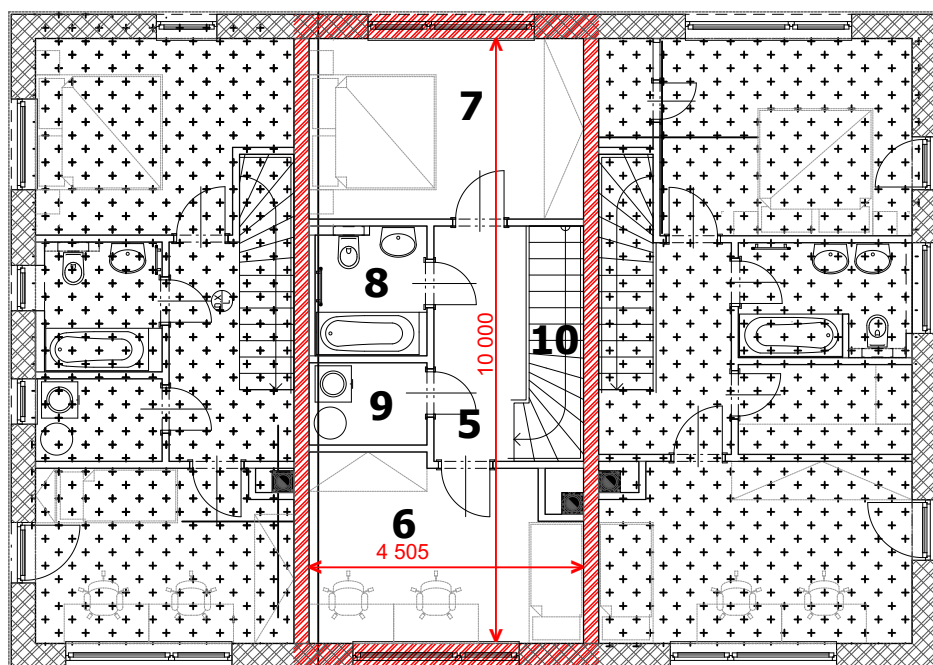

# Byt č.76/2

## I. NP

- 1 předsíň 5,78 m<sup>2</sup>
- 2 obývací pokoj 18,00 m<sup>2</sup>
- 3 kuchynský kout 6,34 m<sup>2</sup>
- 4 WC 1,54 m<sup>2</sup>
- terasa 7,47 m<sup>2</sup>

## II. NP

- 5 chodba 5,89 m<sup>2</sup>
- 6 pokoj 12,53 m<sup>2</sup>
- 7 ložnice 13,13 m<sup>2</sup>
- 8 koupelna a WC 3,90 m<sup>2</sup>
- 9 technická místnost 2,09 m<sup>2</sup>
- 10 schodiště 3,74 m<sup>2</sup>