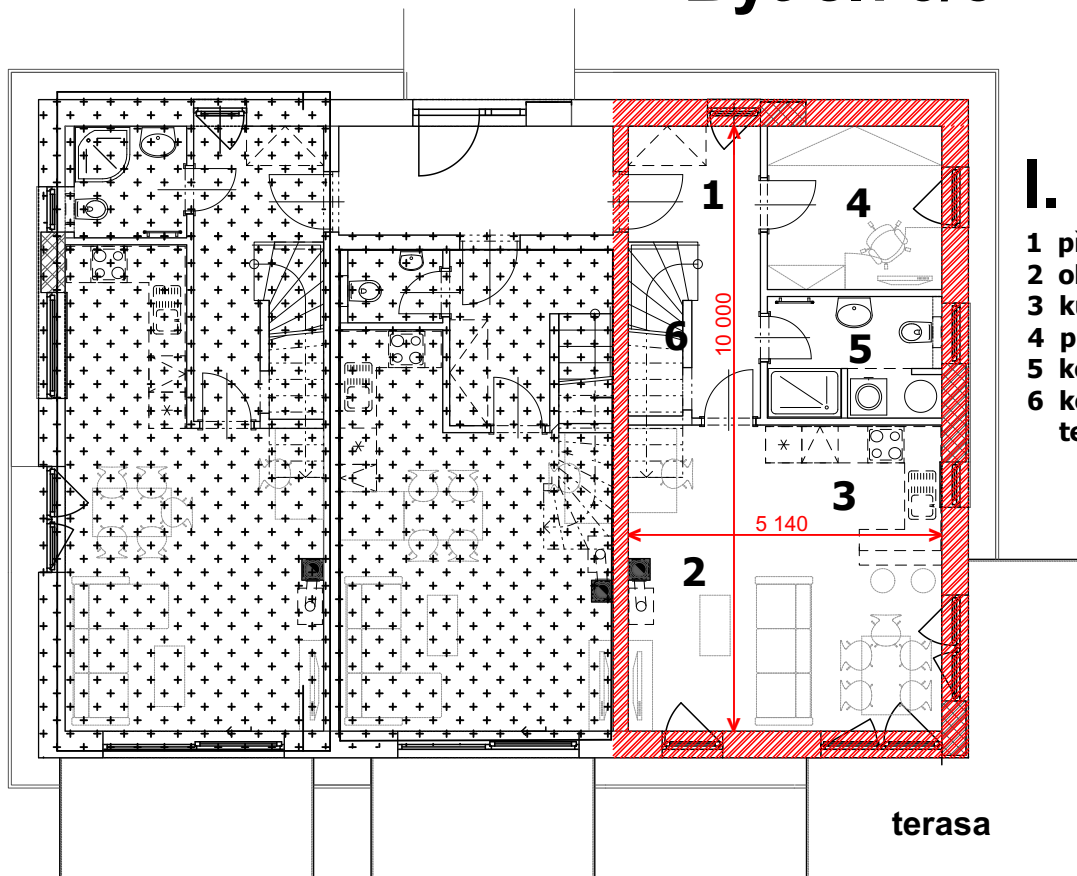

Byt č.76/3

I. NP

- 1 předstíň 7,22 m²
- 2 obývací pokoj 19,00 m²
- 3 kuchynský kout 6,75 m²
- 4 pracovna 7,64 m²
- 5 koupelna a WC 5,06 m²
- 6 komora 2,28 m²
- terasa 15,63 m²

II. NP

- 7 chodba 5,37 m²
- 8 pokoj 14,70 m²
- 9 ložnice 13,39 m²
- 10 koupelna a WC 4,88 m²
- 11 komora 3,86 m²
- 12 šatna 1,56 m²
- 13 schodiště 3,74 m²