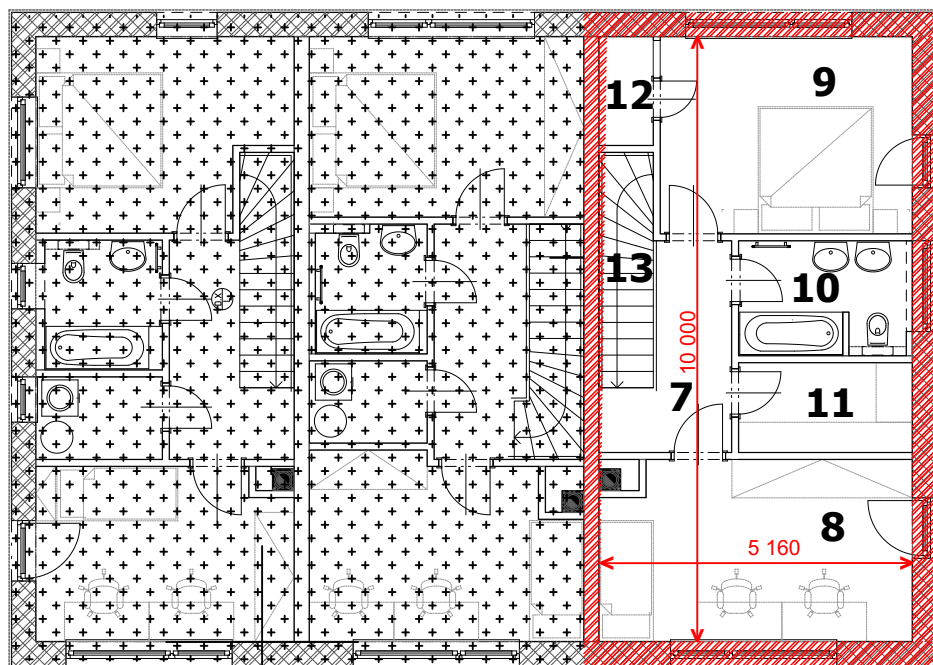

Byt č.76/3

I. NP

- 1 předstíň 7,22 m²
- 2 obývací pokoj 19,00 m²
- 3 kuchynský kout 6,75 m²
- 4 pracovna 7,64 m²
- 5 koupelna a WC 5,06 m²
- 6 komora 2,28 m²
- terasa 15,63 m²

II. NP

- 7 chodba 5,37 m²
- 8 pokoj 14,70 m²
- 9 ložnice 13,39 m²
- 10 koupelna a WC 4,88 m²
- 11 komora 3,86 m²
- 12 šatna 1,56 m²
- 13 schodiště 3,74 m²