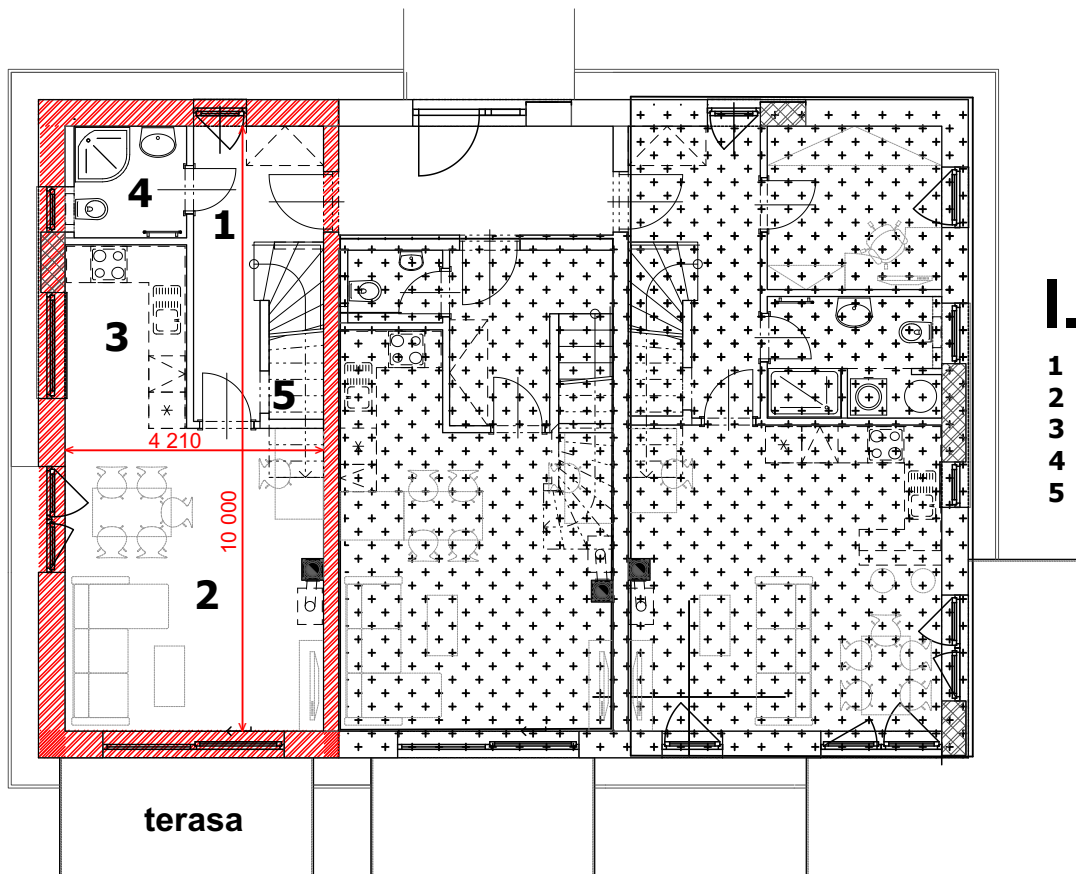

Byt č. 85/1

I. NP

- 1 předsíň 6,97 m²
- 2 obývací pokoj 20,92 m²
- 3 kuchynský kout 6,03 m²
- 4 koupelna a WC 3,13 m²
- 5 komora 2,33 m²
- terasa 7,88 m²

II. NP

- 6 chodba 5,06 m²
- 7 pokoj 11,59 m²
- 8 ložnice 12,12 m²
- 9 koupelna a WC 3,78 m²
- 10 technická místnost 2,40 m²
- 11 schodiště 3,74 m²