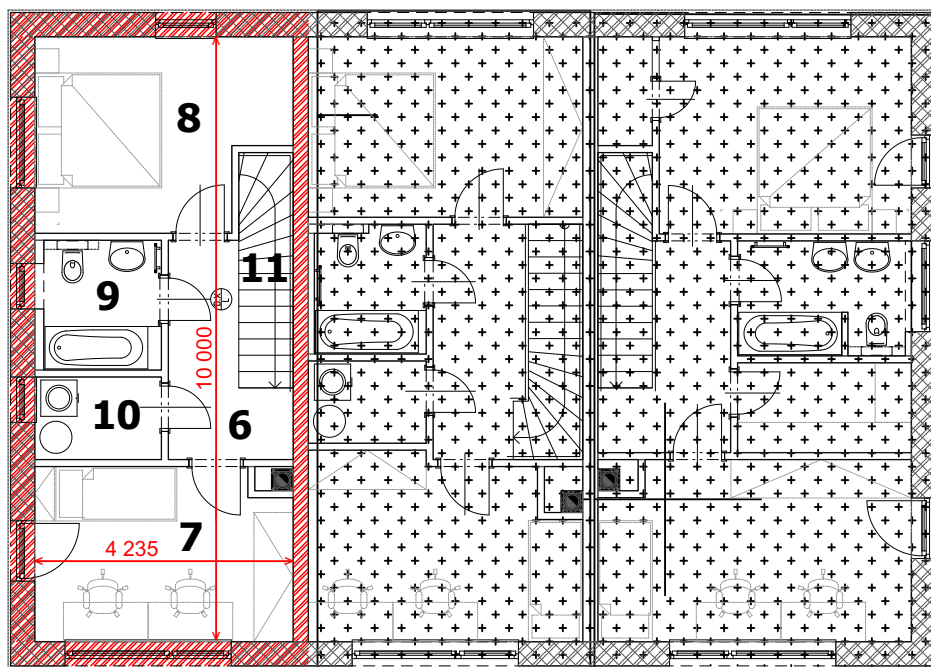

Byt č. 85/1

I. NP

- 1 předsíň 6,97 m²
- 2 obývací pokoj 20,92 m²
- 3 kuchynský kout 6,03 m²
- 4 koupelna a WC 3,13 m²
- 5 komora 2,33 m²
- terasa 7,88 m²

II. NP

- 6 chodba 5,06 m²
- 7 pokoj 11,59 m²
- 8 ložnice 12,12 m²
- 9 koupelna a WC 3,78 m²
- 10 technická místnost 2,40 m²
- 11 schodiště 3,74 m²