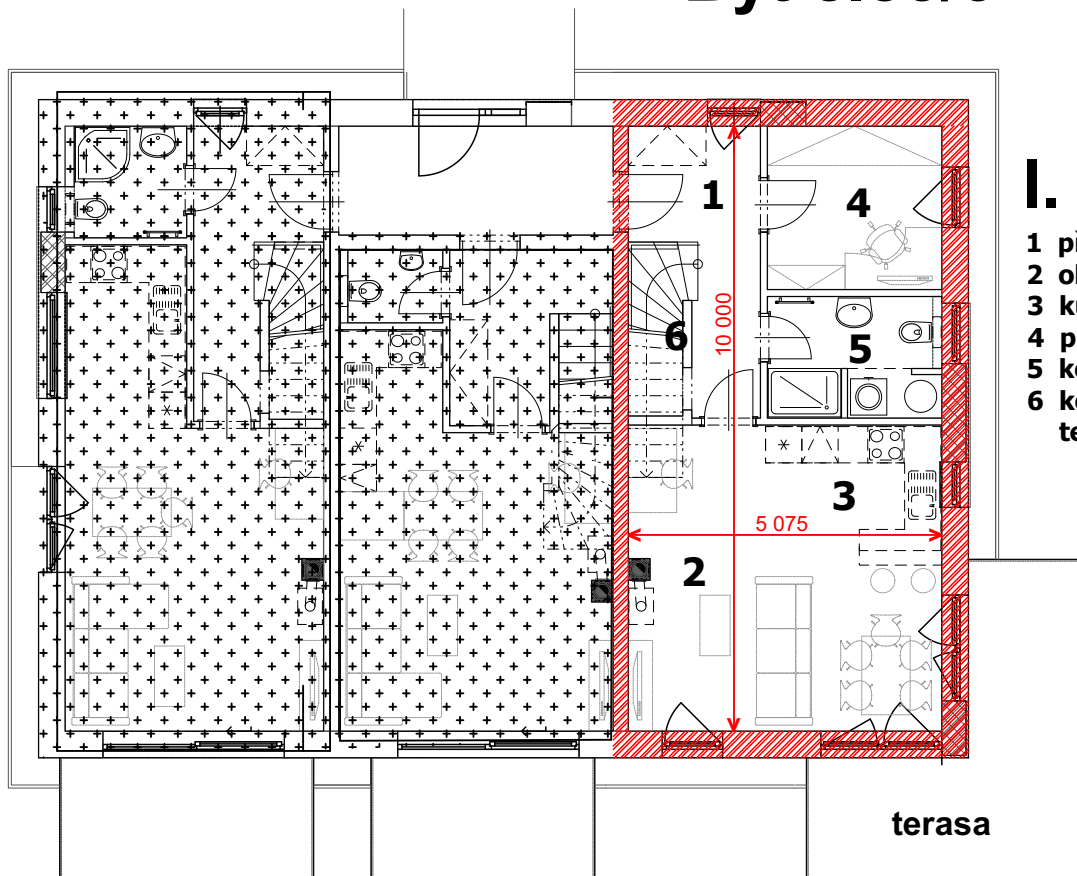

Byt č.85/3

I. NP

- 1 předstíň 6,73 m²
- 2 obývací pokoj 18,42 m²
- 3 kuchynský kout 6,75 m²
- 4 pracovna 7,64 m²
- 5 koupelna a WC 5,00 m²
- 6 komora 2,28 m²
- terasa 15,67 m²

II. NP

- 7 chodba 5,04 m²
- 8 pokoj 14,69 m²
- 9 ložnice 12,77 m²
- 10 koupelna a WC 5,00 m²
- 11 komora 3,85 m²
- 12 šatna 1,68 m²
- 13 schodiště 3,74 m²