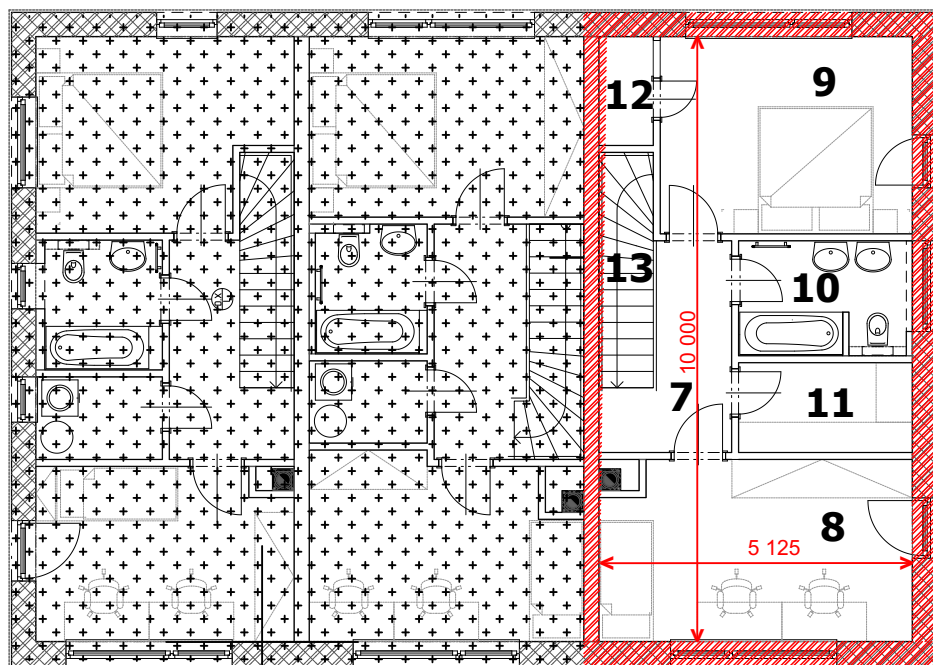

Byt č.85/3

I. NP

- 1 předstíň 6,73 m²
- 2 obývací pokoj 18,42 m²
- 3 kuchynský kout 6,75 m²
- 4 pracovna 7,64 m²
- 5 koupelna a WC 5,00 m²
- 6 komora 2,28 m²
- terasa 15,67 m²

II. NP

- 7 chodba 5,04 m²
- 8 pokoj 14,69 m²
- 9 ložnice 12,77 m²
- 10 koupelna a WC 5,00 m²
- 11 komora 3,85 m²
- 12 šatna 1,68 m²
- 13 schodiště 3,74 m²