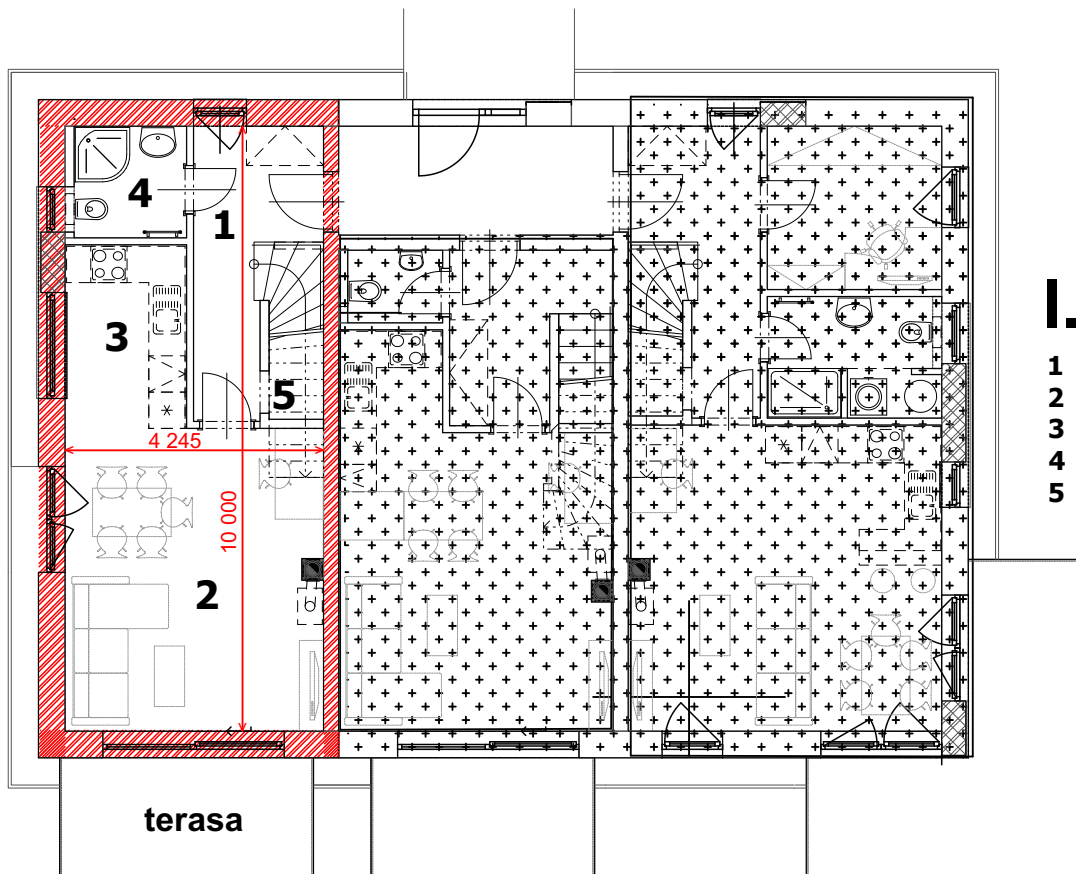

Byt č. 94/1

I. NP

- 1 předsíň 7,12 m²
- 2 obývací pokoj 21,04 m²
- 3 kuchynský kout 6,10 m²
- 4 koupelna a WC 3,10 m²
- 5 komora 2,29 m²
- terasa 8,82 m²

II. NP

- 6 chodba 5,24 m²
- 7 pokoj 11,63 m²
- 8 ložnice 12,16 m²
- 9 koupelna a WC 4,17 m²
- 10 technická místnost 2,29 m²
- 11 schodiště 3,74 m²