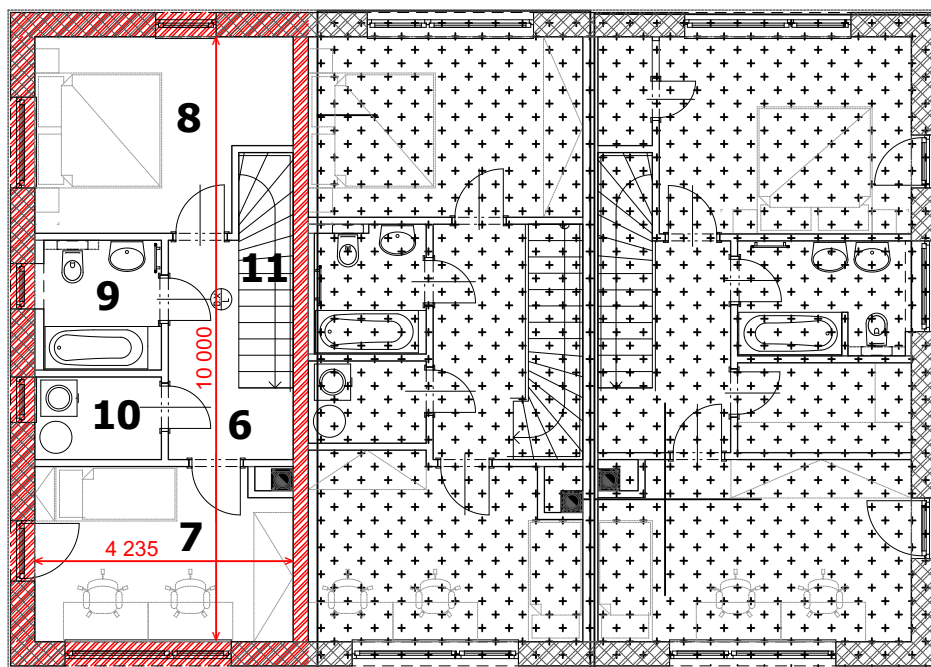

Byt č. 94/1

I. NP

- 1 předsíň 7,12 m²
- 2 obývací pokoj 21,04 m²
- 3 kuchynský kout 6,10 m²
- 4 koupelna a WC 3,10 m²
- 5 komora 2,29 m²
- terasa 8,82 m²

II. NP

- 6 chodba 5,24 m²
- 7 pokoj 11,63 m²
- 8 ložnice 12,16 m²
- 9 koupelna a WC 4,17 m²
- 10 technická místnost 2,29 m²
- 11 schodiště 3,74 m²