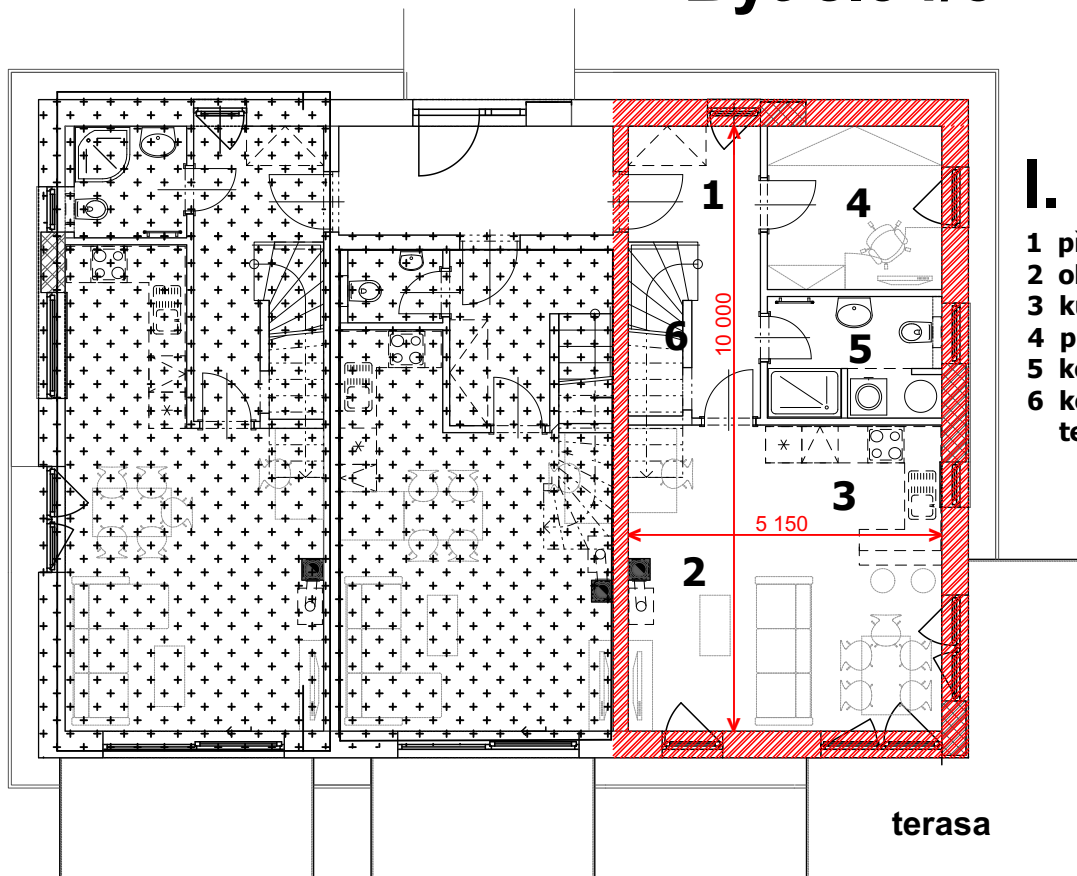

## I. NP

- 1 předstíň 7,26 m<sup>2</sup>
- 2 obývací pokoj 19,18 m<sup>2</sup>
- 3 kuchynský kout 6,75 m<sup>2</sup>
- 4 pracovna 7,61 m<sup>2</sup>
- 5 koupelna a WC 5,80 m<sup>2</sup>
- 6 komora 2,21 m<sup>2</sup>
- terasa 15,98 m<sup>2</sup>

## II. NP

- 7 chodba 5,50 m<sup>2</sup>
- 8 pokoj 14,67 m<sup>2</sup>
- 9 ložnice 13,31 m<sup>2</sup>
- 10 koupelna a WC 5,13 m<sup>2</sup>
- 11 komora 3,49 m<sup>2</sup>
- 12 šatna 1,53 m<sup>2</sup>
- 13 schodiště 3,74 m<sup>2</sup>