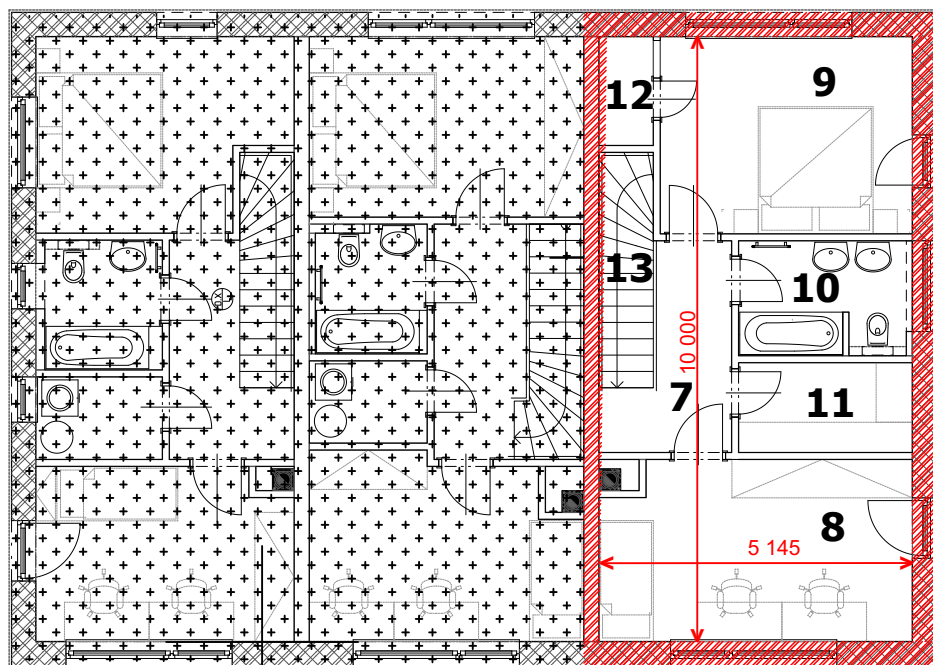

## I. NP

- 1 předstíň 7,26 m<sup>2</sup>
- 2 obývací pokoj 19,18 m<sup>2</sup>
- 3 kuchynský kout 6,75 m<sup>2</sup>
- 4 pracovna 7,61 m<sup>2</sup>
- 5 koupelna a WC 5,80 m<sup>2</sup>
- 6 komora 2,21 m<sup>2</sup>
- terasa 15,98 m<sup>2</sup>

## II. NP

- 7 chodba 5,50 m<sup>2</sup>
- 8 pokoj 14,67 m<sup>2</sup>
- 9 ložnice 13,31 m<sup>2</sup>
- 10 koupelna a WC 5,13 m<sup>2</sup>
- 11 komora 3,49 m<sup>2</sup>
- 12 šatna 1,53 m<sup>2</sup>
- 13 schodiště 3,74 m<sup>2</sup>